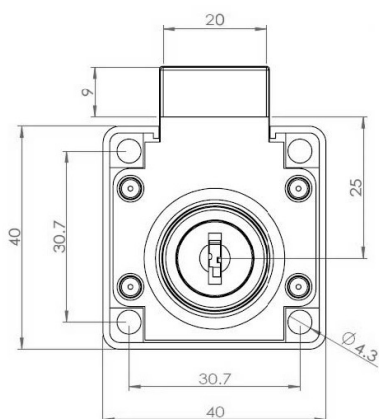

## Description:

Rim Lock 850,  $\varnothing 19 \times 22 \text{mm}$ , Drawer, NPL, CK SISO, KA H03

## Item number:

14.01.040-6

Units	Box	Carton	HS Code	Barcode
Pcs.	12	192	8301300000	
				5704866032018