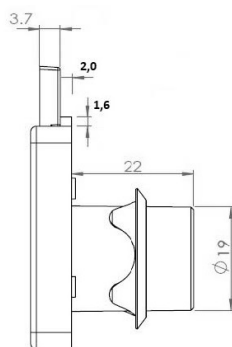

## Description:

Rim Lock 850,  $\varnothing 19 \times 22 \text{mm}$ , Drawer, NPL, CK SISO, KA H03

## Item number:

14.01.040-6

Units	Box	Carton	HS Code	Barcode
Pcs.	12	192	8301300000	
				5704866032018